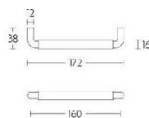

ПАРКЕТ | СТЕНОВЫЕ ПАНЕЛИ | ДВЕРИ

Ручка-скоба мебельная Formani TIMELESS MG1923/160 Эбеновое
дерево/Глянцевый никель

MG1923/160

Производитель: FORMANI
Код товара: 2004M011NLEBO
Артикул: FRM-942
Дизайнер: Formani
Тип ручки: Цельнометаллическая, мебельная
Форма продажи: Штука
Цвет: Эбеновое дерево/Глянцевый никель
Коллекция: TIMELESS
Материал изделия: Нержавеющая сталь