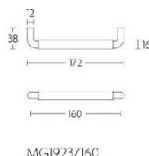

ПАРКЕТ | СТЕНОВЫЕ ПАНЕЛИ | ДВЕРИ

Ручка-скоба мебельная Formani TIMELESS MG1923/160 Эбеновое
дерево/Сатинированный никель

Производитель: FORMANI
Код товара: 2004M011NSEBO
Артикул: FRM-943
Дизайнер: Formani
Тип ручки: Цельнометаллическая, мебельная
Форма продажи: Штука
Цвет: Эбеновое дерево/Сатинированный никель
Коллекция: TIMELESS
Материал изделия: Нержавеющая сталь