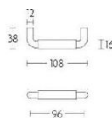

ПАРКЕТ | СТЕНОВЫЕ ПАНЕЛИ | ДВЕРИ

Ручка-скоба мебельная Formani TIMELESS MG1923/96 Эбеновое
дерево/Глянцевый никель

MG1923/96

Производитель: FORMANI
Код товара: 2004M009NLEBO
Артикул: FRM-944
Дизайнер: Formani
Тип ручки: Цельнометаллическая, мебельная
Форма продажи: Штука
Цвет: Эбеновое дерево/Глянцевый никель
Коллекция: TIMELESS
Материал изделия: Нержавеющая сталь