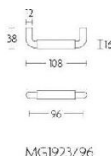

ПАРКЕТ | СТЕНОВЫЕ ПАНЕЛИ | ДВЕРИ

Ручка-скоба мебельная Formani TIMELESS MG1923/96 Эбеновое
дерево/Сатинированный никель

MG1923/96

Производитель: FORMANI
Код товара: 2004M009NSEBO
Артикул: FRM-945
Дизайнер: Formani
Тип ручки: Цельнометаллическая, мебельная
Форма продажи: Штука
Цвет: Эбеновое дерево/Сатинированный никель
Коллекция: TIMELESS
Материал изделия: Нержавеющая сталь