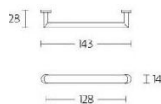

ПАРКЕТ | СТЕНОВЫЕ ПАНЕЛИ | ДВЕРИ

Ручка-скоба мебельная Formani TIMELESS MG1929/128 Сатинированный черный

MG1929/128

Производитель: FORMANI
Код товара: 0304M012NMXX0
Артикул: FRM-948
Дизайнер: Formani
Тип ручки: Цельнометаллическая, мебельная
Форма продажи: Штука
Цвет: Сатинированный черный
Коллекция: TIMELESS
Материал изделия: Нержавеющая сталь