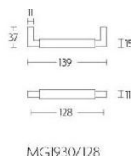

ПАРКЕТ | СТЕНОВЫЕ ПАНЕЛИ | ДВЕРИ

Ручка-скоба мебельная Formani TIMELESS MG1930/128 Эбеновое дерево/Латунь

Производитель: FORMANI
Код товара: 2004M016OLEBO
Артикул: FRM-954
Дизайнер: Formani
Тип ручки: Цельнометаллическая, мебельная
Форма продажи: Штука
Цвет: Эбеновое дерево/Латунь
Коллекция: TIMELESS
Материал изделия: Нержавеющая сталь