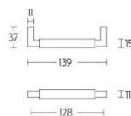

ПАРКЕТ | СТЕНОВЫЕ ПАНЕЛИ | ДВЕРИ

Ручка-скоба мебельная Formani TIMELESS MG1930/128 Эбеновое  
дерево/Глянцевый никель

MG1930/128

**Производитель:** FORMANI  
**Код товара:** 2004M016NLEBO  
**Артикул:** FRM-955  
**Дизайнер:** Formani  
**Тип ручки:** Цельнометаллическая, мебельная  
**Форма продажи:** Штука  
**Цвет:** Эбеновое дерево/Глянцевый никель  
**Коллекция:** TIMELESS  
**Материал изделия:** Нержавеющая сталь