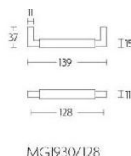

ПАРКЕТ | СТЕНОВЫЕ ПАНЕЛИ | ДВЕРИ

Ручка-скоба мебельная Formani TIMELESS MG1930/128 Эбеновое
дерево/Сатинированный никель

MG1930/128

Производитель: FORMANI
Код товара: 2004M016NSEBO
Артикул: FRM-956
Дизайнер: Formani
Тип ручки: Цельнометаллическая, мебельная
Форма продажи: Штука
Цвет: Эбеновое дерево/Сатинированный никель
Коллекция: TIMELESS
Материал изделия: Нержавеющая сталь