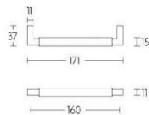

## Ручка-скоба мебельная Formani TIMELESS MG1930/160 Эбеновое дерево/Латунь

MG1930/160

**Производитель:** FORMANI  
**Код товара:** 2004M017OLEBO  
**Артикул:** FRM-957  
**Дизайнер:** Formani  
**Тип ручки:** Цельнометаллическая, мебельная  
**Форма продажи:** Штука  
**Цвет:** Эбеновое дерево/Латунь  
**Коллекция:** TIMELESS  
**Материал изделия:** Нержавеющая сталь