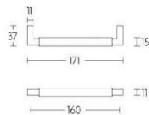

ПАРКЕТ | СТЕНОВЫЕ ПАНЕЛИ | ДВЕРИ

Ручка-скоба мебельная Formani TIMELESS MG1930/160 Эбеновое
дерево/Глянцевый никель

MG1930/160

Производитель: FORMANI
Код товара: 2004M017NLEBO
Артикул: FRM-958
Дизайнер: Formani
Тип ручки: Цельнометаллическая, мебельная
Форма продажи: Штука
Цвет: Эбеновое дерево/Глянцевый никель
Коллекция: TIMELESS
Материал изделия: Нержавеющая сталь