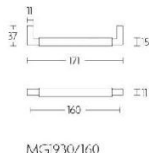

ПАРКЕТ | СТЕНОВЫЕ ПАНЕЛИ | ДВЕРИ

Ручка-скоба мебельная Formani TIMELESS MG1930/160 Эбеновое
дерево/Сатинированный никель

MG1930/160

Производитель: FORMANI
Код товара: 2004M017NSEB0
Артикул: FRM-959
Дизайнер: Formani
Тип ручки: Цельнометаллическая, мебельная
Форма продажи: Штука
Цвет: Эбеновое дерево/Сатинированный никель
Коллекция: TIMELESS
Материал изделия: Нержавеющая сталь