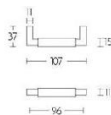

ПАРКЕТ | СТЕНОВЫЕ ПАНЕЛИ | ДВЕРИ

Ручка-скоба мебельная Formani TIMELESS MG1930/96 Эбеновое дерево/Латунь

MG1930/96

Производитель: FORMANI
Код товара: 2004M015OLEBO
Артикул: FRM-960
Дизайнер: Formani
Тип ручки: Цельнометаллическая, мебельная
Форма продажи: Штука
Цвет: Эбеновое дерево/Латунь
Коллекция: TIMELESS
Материал изделия: Нержавеющая сталь