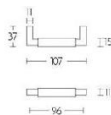

ПАРКЕТ | СТЕНОВЫЕ ПАНЕЛИ | ДВЕРИ

Ручка-скоба мебельная Formani TIMELESS MG1930/96 Эбеновое
дерево/Глянцевый никель

MG1930/96

Производитель: FORMANI
Код товара: 2004M015NLEBO
Артикул: FRM-961
Дизайнер: Formani
Тип ручки: Цельнометаллическая, мебельная
Форма продажи: Штука
Цвет: Эбеновое дерево/Глянцевый никель
Коллекция: TIMELESS
Материал изделия: Нержавеющая сталь