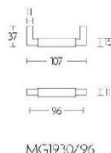

ПАРКЕТ | СТЕНОВЫЕ ПАНЕЛИ | ДВЕРИ

Ручка-скоба мебельная Formani TIMELESS MG1930/96 Эбеновое  
дерево/Сатинированный никель

MG1930/96

**Производитель:** FORMANI  
**Код товара:** 2004M015NSEB0  
**Артикул:** FRM-962  
**Дизайнер:** Formani  
**Тип ручки:** Цельнометаллическая, мебельная  
**Форма продажи:** Штука  
**Цвет:** Эбеновое дерево/Сатинированный никель  
**Коллекция:** TIMELESS  
**Материал изделия:** Нержавеющая сталь