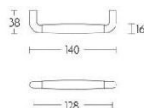

ПАРКЕТ | СТЕНОВЫЕ ПАНЕЛИ | ДВЕРИ

Ручка-скоба мебельная Formani TIMELESS MG1932/128 Эбеновое дерево/Латунь

MG1932/128

Производитель: FORMANI
Код товара: 2004M013OLEBO
Артикул: FRM-963
Дизайнер: Formani
Тип ручки: Цельнометаллическая, мебельная
Форма продажи: Штука
Цвет: Эбеновое дерево/Латунь
Коллекция: TIMELESS
Материал изделия: Нержавеющая сталь