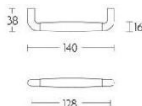

ПАРКЕТ | СТЕНОВЫЕ ПАНЕЛИ | ДВЕРИ

Ручка-скоба мебельная Formani TIMELESS MG1932/128 Эбеновое
дерево/Глянцевый никель

MG1932/128

Производитель: FORMANI
Код товара: 2004M013NLEBO
Артикул: FRM-964
Дизайнер: Formani
Тип ручки: Цельнометаллическая, мебельная
Форма продажи: Штука
Цвет: Эбеновое дерево/Глянцевый никель
Коллекция: TIMELESS
Материал изделия: Нержавеющая сталь