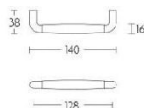

ПАРКЕТ | СТЕНОВЫЕ ПАНЕЛИ | ДВЕРИ

Ручка-скоба мебельная Formani TIMELESS MG1932/128 Эбеновое
дерево/Сатинированный никель

MG1932/128

Производитель: FORMANI
Код товара: 2004M013NSEB0
Артикул: FRM-965
Дизайнер: Formani
Тип ручки: Цельнометаллическая, мебельная
Форма продажи: Штука
Цвет: Эбеновое дерево/Сатинированный никель
Коллекция: TIMELESS
Материал изделия: Нержавеющая сталь