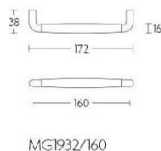

ПАРКЕТ | СТЕНОВЫЕ ПАНЕЛИ | ДВЕРИ

Ручка-скоба мебельная Formani TIMELESS MG1932/160 Эбеновое
дерево/Сатинированный никель

MG1932/160

Производитель: FORMANI
Код товара: 2004M014NSEBO
Артикул: FRM-968
Дизайнер: Formani
Тип ручки: Цельнометаллическая, мебельная
Форма продажи: Штука
Цвет: Эбеновое дерево/Сатинированный никель
Коллекция: TIMELESS
Материал изделия: Нержавеющая сталь