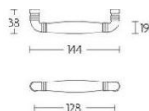

ПАРКЕТ | СТЕНОВЫЕ ПАНЕЛИ | ДВЕРИ

Ручка-скоба мебельная Formani TIMELESS MG1934/128 Эбеновое  
дерево/Латунь

MG1934/128

**Производитель:** FORMANI  
**Код товара:** 2004M020OLEB0  
**Артикул:** FRM-972  
**Дизайнер:** Formani  
**Тип ручки:** Цельнометаллическая, мебельная  
**Форма продажи:** Штука  
**Цвет:** Эбеновое дерево/Латунь  
**Коллекция:** TIMELESS  
**Материал изделия:** Нержавеющая сталь