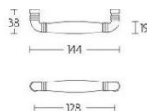

ПАРКЕТ | СТЕНОВЫЕ ПАНЕЛИ | ДВЕРИ

Ручка-скоба мебельная Formani TIMELESS MG1934/128 Эбеновое
дерево/Глянцевый никель

MG1934/128

Производитель: FORMANI
Код товара: 2004M020NLEBO
Артикул: FRM-973
Дизайнер: Formani
Тип ручки: Цельнометаллическая, мебельная
Форма продажи: Штука
Цвет: Эбеновое дерево/Глянцевый никель
Коллекция: TIMELESS
Материал изделия: Нержавеющая сталь