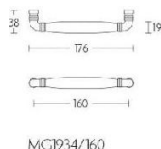

ПАРКЕТ | СТЕНОВЫЕ ПАНЕЛИ | ДВЕРИ

Ручка-скоба мебельная Formani TIMELESS MG1934/160 Эбеновое
дерево/Латунь

Производитель: FORMANI
Код товара: 2004M021OLEBO
Артикул: FRM-975
Дизайнер: Formani
Тип ручки: Цельнометаллическая, мебельная
Форма продажи: Штука
Цвет: Эбеновое дерево/Латунь
Коллекция: TIMELESS
Материал изделия: Нержавеющая сталь