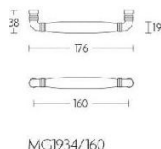

ПАРКЕТ | СТЕНОВЫЕ ПАНЕЛИ | ДВЕРИ

Ручка-скоба мебельная Formani TIMELESS MG1934/160 Эбеновое
дерево/Глянцевый никель

Производитель: FORMANI
Код товара: 2004M021NLEBO
Артикул: FRM-976
Дизайнер: Formani
Тип ручки: Цельнометаллическая, мебельная
Форма продажи: Штука
Цвет: Эбеновое дерево/Глянцевый никель
Коллекция: TIMELESS
Материал изделия: Нержавеющая сталь