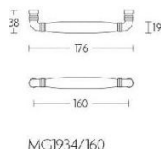

ПАРКЕТ | СТЕНОВЫЕ ПАНЕЛИ | ДВЕРИ

Ручка-скоба мебельная Formani TIMELESS MG1934/160 Эбеновое
дерево/Сатинированный никель

Производитель: FORMANI
Код товара: 2004M021NSEBO
Артикул: FRM-977
Дизайнер: Formani
Тип ручки: Цельнометаллическая, мебельная
Форма продажи: Штука
Цвет: Эбеновое дерево/Сатинированный никель
Коллекция: TIMELESS
Материал изделия: Нержавеющая сталь