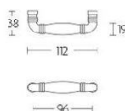

ПАРКЕТ | СТЕНОВЫЕ ПАНЕЛИ | ДВЕРИ

Ручка-скоба мебельная Formani TIMELESS MG1934/96 Эбеновое
дерево/Латунь

MG1934/96

Производитель: FORMANI
Код товара: 2004M019OLEB0
Артикул: FRM-978
Дизайнер: Formani
Тип ручки: Цельнометаллическая, мебельная
Форма продажи: Штука
Цвет: Эбеновое дерево/Латунь
Коллекция: TIMELESS
Материал изделия: Нержавеющая сталь