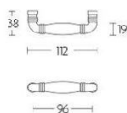

ПАРКЕТ | СТЕНОВЫЕ ПАНЕЛИ | ДВЕРИ

Ручка-скоба мебельная Formani TIMELESS MG1934/96 Эбеновое  
дерево/Глянцевый никель

MG1934/96

**Производитель:** FORMANI  
**Код товара:** 2004M019NLEBO  
**Артикул:** FRM-979  
**Дизайнер:** Formani  
**Тип ручки:** Цельнометаллическая, мебельная  
**Форма продажи:** Штука  
**Цвет:** Эбеновое дерево/Глянцевый никель  
**Коллекция:** TIMELESS  
**Материал изделия:** Нержавеющая сталь