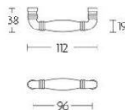

ПАРКЕТ | СТЕНОВЫЕ ПАНЕЛИ | ДВЕРИ

Ручка-скоба мебельная Formani TIMELESS MG1934/96 Эбеновое
дерево/Сатинированный никель

MG1934/96

Производитель: FORMANI
Код товара: 2004M019NSEB0
Артикул: FRM-980
Дизайнер: Formani
Тип ручки: Цельнометаллическая, мебельная
Форма продажи: Штука
Цвет: Эбеновое дерево/Сатинированный никель
Коллекция: TIMELESS
Материал изделия: Нержавеющая сталь