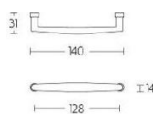

ПАРКЕТ | СТЕНОВЫЕ ПАНЕЛИ | ДВЕРИ

Ручка-скоба мебельная Formani TIMELESS MG1938/128 Латунь

MG1938/128

Производитель: FORMANI
Код товара: 0304M010OLXX0
Артикул: FRM-981
Дизайнер: Formani
Тип ручки: Цельнометаллическая, мебельная
Форма продажи: Штука
Цвет: Латунь
Коллекция: TIMELESS
Материал изделия: Нержавеющая сталь