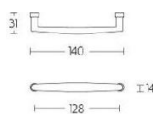

ПАРКЕТ | СТЕНОВЫЕ ПАНЕЛИ | ДВЕРИ

Ручка-скоба мебельная Formani TIMELESS MG1938/128 Глянцевый никель

MG1938/128

Производитель: FORMANI
Код товара: 0304M010NLXX0
Артикул: FRM-982
Дизайнер: Formani
Тип ручки: Цельнометаллическая, мебельная
Форма продажи: Штука
Цвет: Глянцевый никель
Коллекция: TIMELESS
Материал изделия: Нержавеющая сталь