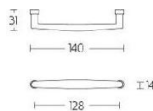

## Ручка-скоба мебельная Formani TIMELESS MG1938/128 Сатинированный черный

MG1938/128

**Производитель:** FORMANI  
**Код товара:** 0304M010NMXX0  
**Артикул:** FRM-983  
**Дизайнер:** Formani  
**Тип ручки:** Цельнометаллическая, мебельная  
**Форма продажи:** Штука  
**Цвет:** Сатинированный черный  
**Коллекция:** TIMELESS  
**Материал изделия:** Нержавеющая сталь