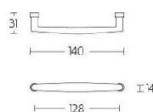

## Ручка-скоба мебельная Formani TIMELESS MG1938/128 Сатинированный никель

MG1938/128

**Производитель:** FORMANI  
**Код товара:** 0304M010NSXX0  
**Артикул:** FRM-984  
**Дизайнер:** Formani  
**Тип ручки:** Цельнометаллическая, мебельная  
**Форма продажи:** Штука  
**Цвет:** Сатинированный никель  
**Коллекция:** TIMELESS  
**Материал изделия:** Нержавеющая сталь