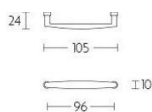

ПАРКЕТ | СТЕНОВЫЕ ПАНЕЛИ | ДВЕРИ

Ручка-скоба мебельная Formani TIMELESS MG1938/96 Латунь

MG1938/96

Производитель: FORMANI
Код товара: 0304M011OLXX0
Артикул: FRM-985
Дизайнер: Formani
Тип ручки: Цельнометаллическая, мебельная
Форма продажи: Штука
Цвет: Латунь
Коллекция: TIMELESS
Материал изделия: Нержавеющая сталь