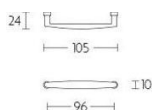

## Ручка-скоба мебельная Formani TIMELESS MG1938/96 Глянцевый никель

MG1938/96

**Производитель:** FORMANI  
**Код товара:** 0304M011NLXX0  
**Артикул:** FRM-986  
**Дизайнер:** Formani  
**Тип ручки:** Цельнометаллическая, мебельная  
**Форма продажи:** Штука  
**Цвет:** Глянцевый никель  
**Коллекция:** TIMELESS  
**Материал изделия:** Нержавеющая сталь