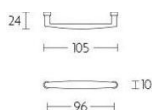

## Ручка-скоба мебельная Formani TIMELESS MG1938/96 Сатинированный черный

MG1938/96

**Производитель:** FORMANI  
**Код товара:** 0304M011NMXX0  
**Артикул:** FRM-987  
**Дизайнер:** Formani  
**Тип ручки:** Цельнометаллическая, мебельная  
**Форма продажи:** Штука  
**Цвет:** Сатинированный черный  
**Коллекция:** TIMELESS  
**Материал изделия:** Нержавеющая сталь