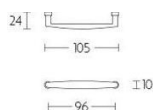

ПАРКЕТ | СТЕНОВЫЕ ПАНЕЛИ | ДВЕРИ

Ручка-скоба мебельная Formani TIMELESS MG1938/96 Сатинированный никель

MG1938/96

Производитель: FORMANI
Код товара: 0304M011NSXX0
Артикул: FRM-988
Дизайнер: Formani
Тип ручки: Цельнометаллическая, мебельная
Форма продажи: Штука
Цвет: Сатинированный никель
Коллекция: TIMELESS
Материал изделия: Нержавеющая сталь