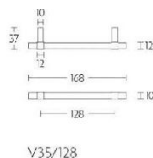

ПАРКЕТ | СТЕНОВЫЕ ПАНЕЛИ | ДВЕРИ

Ручка-скоба мебельная Formani SQUARE V35/128 Сатинированная  
нержавеющая сталь

**Производитель:** FORMANI  
**Код товара:** 1504M011INXX0  
**Артикул:** FRM-1025  
**Дизайнер:** Formani  
**Тип ручки:** Цельнометаллическая, мебельная  
**Форма продажи:** Штука  
**Цвет:** Сатинированная нержавеющая сталь  
**Коллекция:** SQUARE  
**Материал изделия:** Нержавеющая сталь