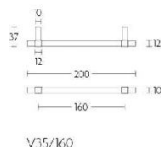

## Ручка-скоба мебельная Formani SQUARE V35/160 Сатинированная нержавеющая сталь

**Производитель:** FORMANI  
**Код товара:** 1504M012INXX0  
**Артикул:** FRM-1026  
**Дизайнер:** Formani  
**Тип ручки:** Цельнометаллическая, мебельная  
**Форма продажи:** Штука  
**Цвет:** Сатинированная нержавеющая сталь  
**Коллекция:** SQUARE  
**Материал изделия:** Нержавеющая сталь