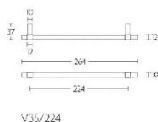

ПАРКЕТ | СТЕНОВЫЕ ПАНЕЛИ | ДВЕРИ

Ручка-скоба мебельная Formani SQUARE V35/224 Сатинированная
нержавеющая сталь

Производитель: FORMANI
Код товара: 1504M014INXX0
Артикул: FRM-1028
Дизайнер: Formani
Тип ручки: Цельнометаллическая, мебельная
Форма продажи: Штука
Цвет: Сатинированная нержавеющая сталь
Коллекция: SQUARE
Материал изделия: Нержавеющая сталь