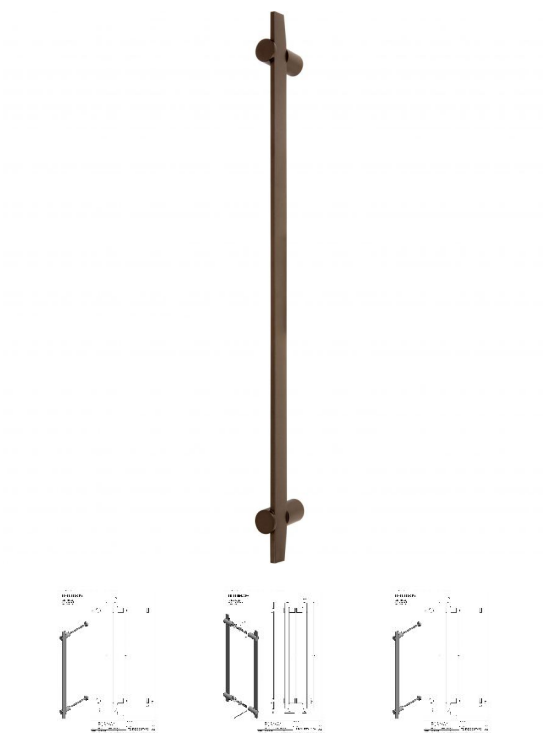

ПАРКЕТ | СТЕНОВЫЕ ПАНЕЛИ | ДВЕРИ

Ручка-скоба Formani TENSE BB500NP Бронза

Производитель: FORMANI
Код товара: BB500NP
Артикул: FRM-1030
Дизайнер: Bertram Beerbaum
Тип крепления: Скрытый монтаж/Сквозной монтаж/Парный монтаж
Тип ручки: Скоба, цельнометаллическая
Форма продажи: Штука
Цвет: Бронза
Коллекция: TENSE
Материал изделия: Нержавеющая сталь