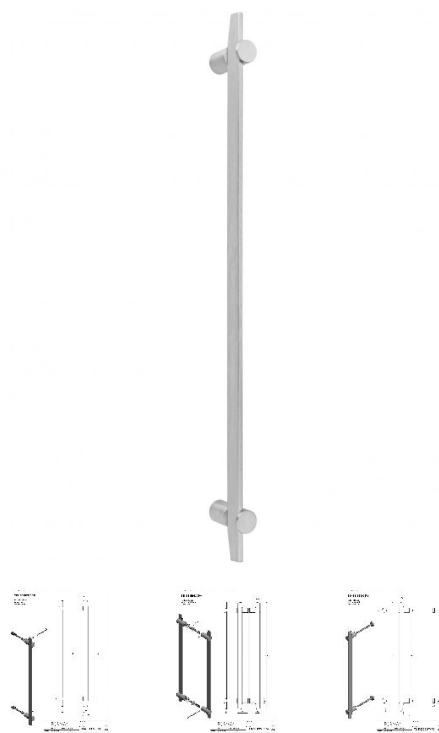

ПАРКЕТ | СТЕНОВЫЕ ПАНЕЛИ | ДВЕРИ

Ручка-скоба Formani TENSE BB500NP Сатинированная нержавеющая сталь

Производитель: FORMANI
Код товара: BB500NP
Артикул: FRM-1032
Дизайнер: Bertram Beerbaum
Тип крепления: Скрытый монтаж/Сквозной монтаж/Парный монтаж
Тип ручки: Скоба, цельнометаллическая
Форма продажи: Штука
Цвет: Сатинированная нержавеющая сталь
Коллекция: TENSE
Материал изделия: Нержавеющая сталь