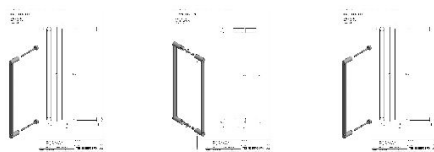

ПАРКЕТ | СТЕНОВЫЕ ПАНЕЛИ | ДВЕРИ

Ручка-скоба Formani TENSE BB501NP Бронза

Производитель: FORMANI

Код товара: BB501NP

Артикул: FRM-1033

Дизайнер: Bertram Beerbaum

Тип крепления: Скрытый монтаж/Сквозной монтаж/Парный монтаж

Тип ручки: Скоба, цельнометаллическая

Форма продажи: Штука

Цвет: Бронза

Коллекция: TENSE

Материал изделия: Нержавеющая сталь

КЛИЕНТСКИЙ ЦЕНТР

+7 (800) 100 83 54

Пишите нам