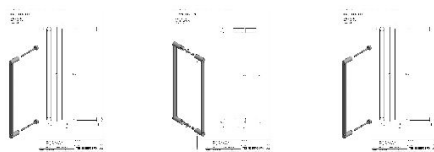

## Ручка-скоба Formani TENSE BB501NP Сатинированный черный

**Производитель:** FORMANI

**Код товара:** BB501NP

**Артикул:** FRM-1034

**Дизайнер:** Bertram Beerbaum

**Тип крепления:** Скрытый монтаж/Сквозной монтаж/Парный монтаж

**Тип ручки:** Скоба, цельнометаллическая

**Форма продажи:** Штука

**Цвет:** Сатинированный черный

**Коллекция:** TENSE

**Материал изделия:** Нержавеющая сталь