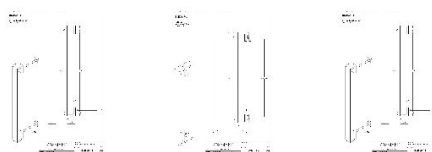

## Ручка-скоба Formani RIBBON BM500 NP Сатинированный черный

**Производитель:** FORMANI  
**Код товара:** BM500 NP  
**Артикул:** FRM-1036  
**Дизайнер:** Bob Manders  
**Тип крепления:** Скрытый монтаж/Сквозной монтаж/Парный монтаж  
**Тип ручки:** Скоба, цельнометаллическая  
**Форма продажи:** Штука  
**Цвет:** Сатинированный черный  
**Коллекция:** RIBBON  
**Материал изделия:** Нержавеющая сталь