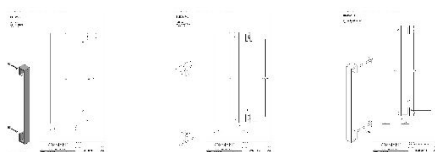

ПАРКЕТ | СТЕНОВЫЕ ПАНЕЛИ | ДВЕРИ

Ручка-скоба Formani RIBBON BM500 NP Сатинированная нержавеющая сталь

Производитель: FORMANI

Код товара: BM500 NP

Артикул: FRM-1037

Дизайнер: Bob Manders

Тип крепления: Скрытый монтаж/Сквозной монтаж/Парный монтаж

Тип ручки: Скоба, цельнометаллическая

Форма продажи: Штука

Цвет: Сатинированная нержавеющая сталь

Коллекция: RIBBON

Материал изделия: Нержавеющая сталь

КЛИЕНТСКИЙ ЦЕНТР

+7 (800) 100 83 54

Пишите нам