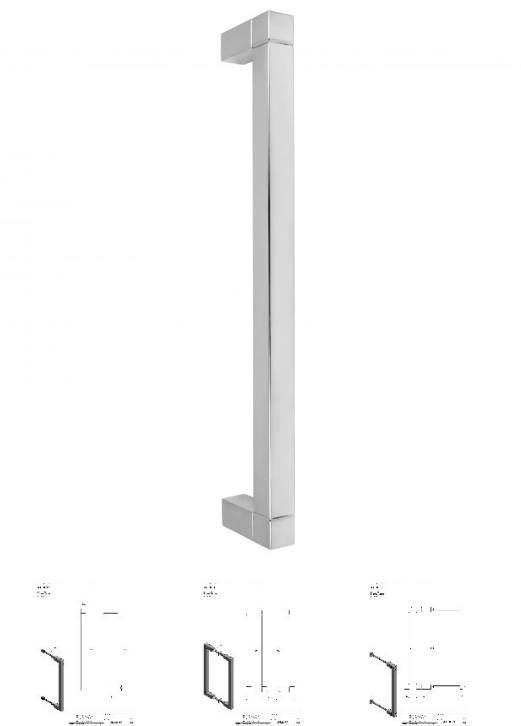

## Ручка-скоба Formani SQUARE JB320 NP Глянцевая нержавеющая сталь

**Производитель:** FORMANI  
**Код товара:** JB320 NP  
**Артикул:** FRM-1043  
**Дизайнер:** Jan des Bouvrie  
**Тип крепления:** Скрытый монтаж/Сквозной монтаж/Парный монтаж  
**Тип ручки:** Скоба  
**Форма продажи:** Штука  
**Цвет:** Глянцевая нержавеющая сталь  
**Коллекция:** SQUARE  
**Материал изделия:** Нержавеющая сталь