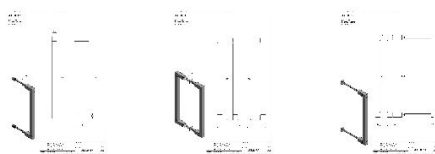

ПАРКЕТ | СТЕНОВЫЕ ПАНЕЛИ | ДВЕРИ

Ручка-скоба Formani SQUARE JB320 NP Сатинированный черный

Производитель: FORMANI
Код товара: JB320 NP
Артикул: FRM-1044
Дизайнер: Jan des Bouvrie
Тип крепления: Скрытый монтаж/Сквозной монтаж/Парный монтаж
Тип ручки: Скоба
Форма продажи: Штука
Цвет: Сатинированный черный
Коллекция: SQUARE
Материал изделия: Нержавеющая сталь