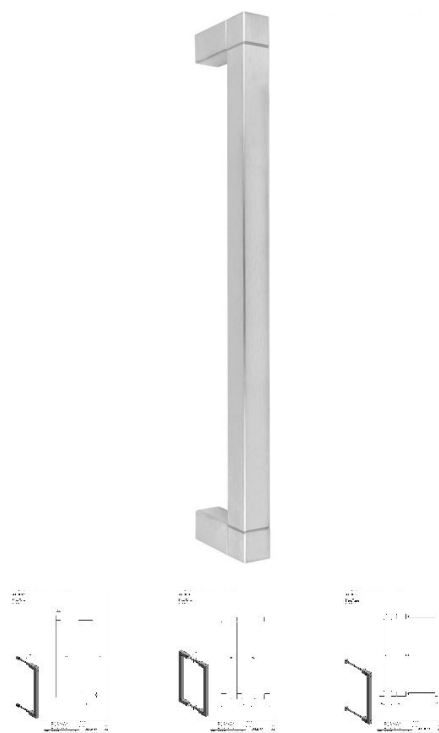

## Ручка-скоба Formani SQUARE JB320 NP Сатинированная нержавеющая сталь

**Производитель:** FORMANI  
**Код товара:** JB320 NP  
**Артикул:** FRM-1045  
**Дизайнер:** Jan des Bouvrie  
**Тип крепления:** Скрытый монтаж/Сквозной монтаж/Парный монтаж  
**Тип ручки:** Скоба  
**Форма продажи:** Штука  
**Цвет:** Сатинированная нержавеющая сталь  
**Коллекция:** SQUARE  
**Материал изделия:** Нержавеющая сталь