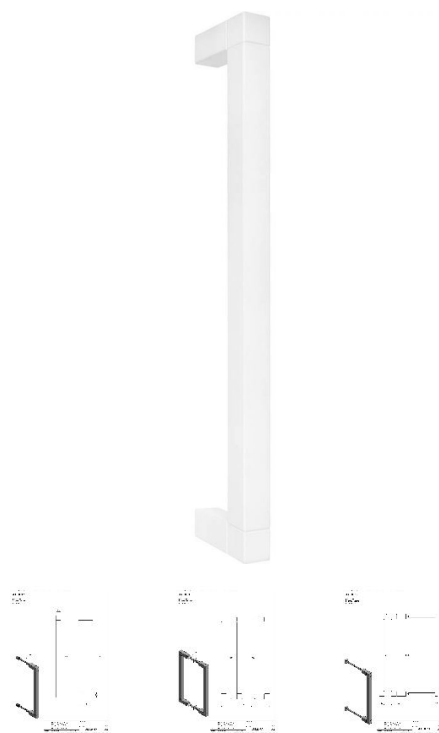

ПАРКЕТ | СТЕНОВЫЕ ПАНЕЛИ | ДВЕРИ

Ручка-скоба Formani SQUARE JB320 NP Белый

Производитель: FORMANI
Код товара: JB320 NP
Артикул: FRM-1046
Дизайнер: Jan des Bouvrie
Тип крепления: Скрытый монтаж/Сквозной монтаж/Парный монтаж
Тип ручки: Скоба
Форма продажи: Штука
Цвет: Белый
Коллекция: SQUARE
Материал изделия: Нержавеющая сталь