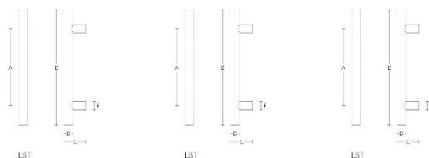

ПАРКЕТ | СТЕНОВЫЕ ПАНЕЛИ | ДВЕРИ

Ручка-скоба Formani BASICS LBT-19-200 NP Сатинированная нержавеющая СТАЛЬ

Производитель: FORMANI
Код товара: LBT-19-200 NP
Артикул: FRM-1048
Дизайнер: Formani
Тип крепления: Скрытый монтаж/Сквозной монтаж/Парный монтаж
Тип ручки: Скоба
Форма продажи: Штука
Цвет: Сатинированная нержавеющая сталь
Коллекция: BASICS
Размеры: d=19/25/32 мм. L=200-300/300-500/500-700/650-810/1000-1200 мм.
Материал изделия: Нержавеющая сталь