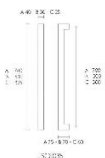

ПАРКЕТ | СТЕНОВЫЕ ПАНЕЛИ | ДВЕРИ

Ручка-скоба Formani SQUARE LSQ1035B NP Сатинированная нержавеющая СТАЛЬ

Производитель: FORMANI
Код товара: LSQ1035B NP
Артикул: FRM-1054
Дизайнер: Formani
Тип крепления: Скрытый монтаж/Сквозной монтаж/Парный монтаж
Тип ручки: Скоба
Форма продажи: Штука
Цвет: Сатинированная нержавеющая сталь
Коллекция: SQUARE
Материал изделия: Нержавеющая сталь