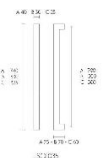

ПАРКЕТ | СТЕНОВЫЕ ПАНЕЛИ | ДВЕРИ

Ручка-скоба Formani SQUARE LSQ1035B NP Сатинированная нержавеющая СТАЛЬ

Производитель: FORMANI
Код товара: LSQ1035B NP
Артикул: FRM-1054
Дизайнер: Formani
Тип крепления: Скрытый монтаж/Сквозной монтаж/Парный монтаж
Тип ручки: Скоба
Форма продажи: Штука
Цвет: Сатинированная нержавеющая сталь
Коллекция: SQUARE
Материал изделия: Нержавеющая сталь