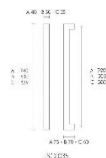

ПАРКЕТ | СТЕНОВЫЕ ПАНЕЛИ | ДВЕРИ

Ручка-скоба Formani SQUARE LSQ1035B NP Сатинированная нержавеющая СТАЛЬ

Производитель: FORMANI
Код товара: LSQ1035B NP
Артикул: FRM-1054
Дизайнер: Formani
Тип крепления: Скрытый монтаж/Сквозной монтаж/Парный монтаж
Тип ручки: Скоба
Форма продажи: Штука
Цвет: Сатинированная нержавеющая сталь
Коллекция: SQUARE
Материал изделия: Нержавеющая сталь