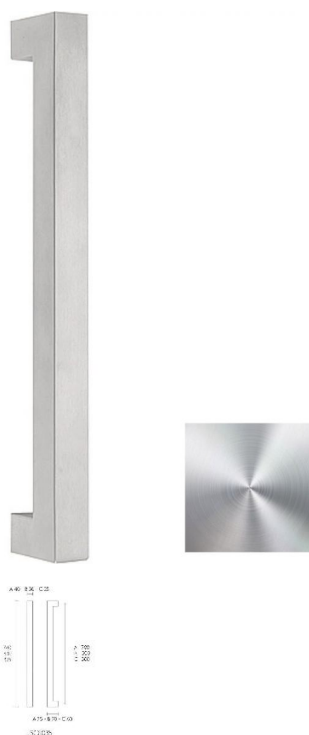

ПАРКЕТ | СТЕНОВЫЕ ПАНЕЛИ | ДВЕРИ

Ручка-скоба Formani SQUARE LSQ1035C NP Глянцевая нержавеющая сталь

Производитель: FORMANI
Код товара: LSQ1035C NP
Артикул: FRM-1055
Дизайнер: Formani
Тип ручки: Скоба
Форма продажи: Штука
Цвет: Глянцевая нержавеющая сталь
Коллекция: SQUARE
Материал изделия: Нержавеющая сталь